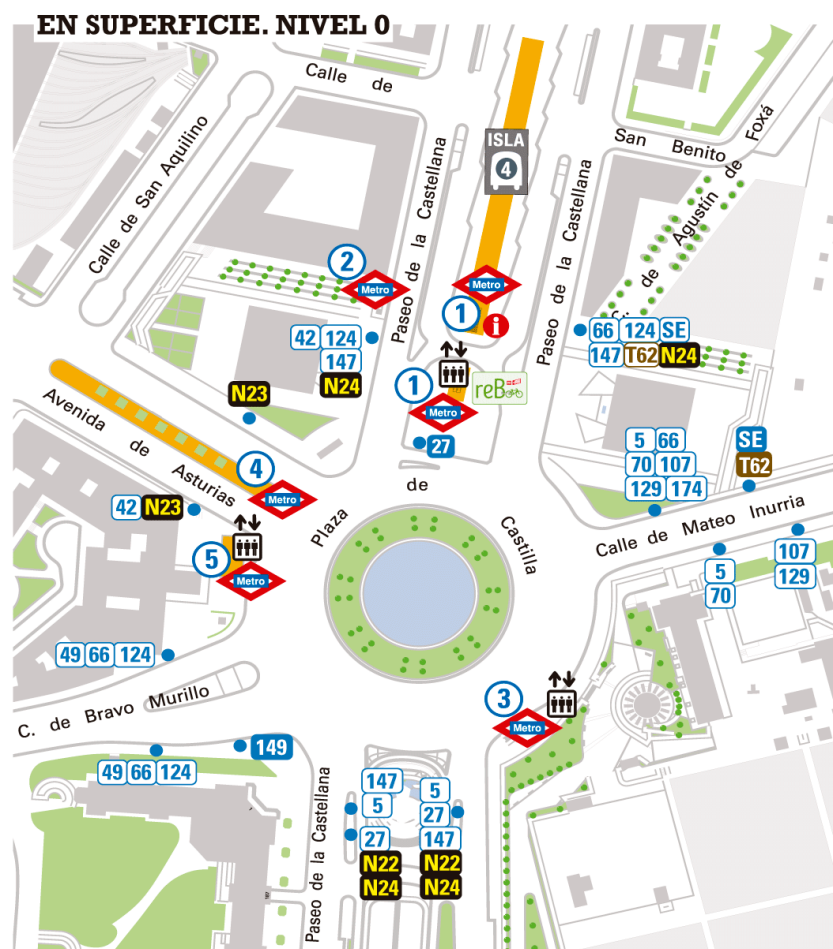

EN SUPERFICIE. NIVEL 0

149 Cabecera Línea EMT

107 Parada Línea EMT

171 Cabecera Línea Interurbana

T62 Línea al trabajo

N22 Parada Línea nocturna de EMT

N702 Parada línea nocturna Interurbana

Isla 4

NIVEL -1. Isla 3
Dársenas (30 a 39)

Descenso de viajeros

194

196 195

193

191

35

36

37

38

39

Acceso
NIVEL -2

Acceso
NIVEL -2

SALIDA
Pl. Castilla

34

33

NIVEL -2

Zona Comercial y acceso a Metro