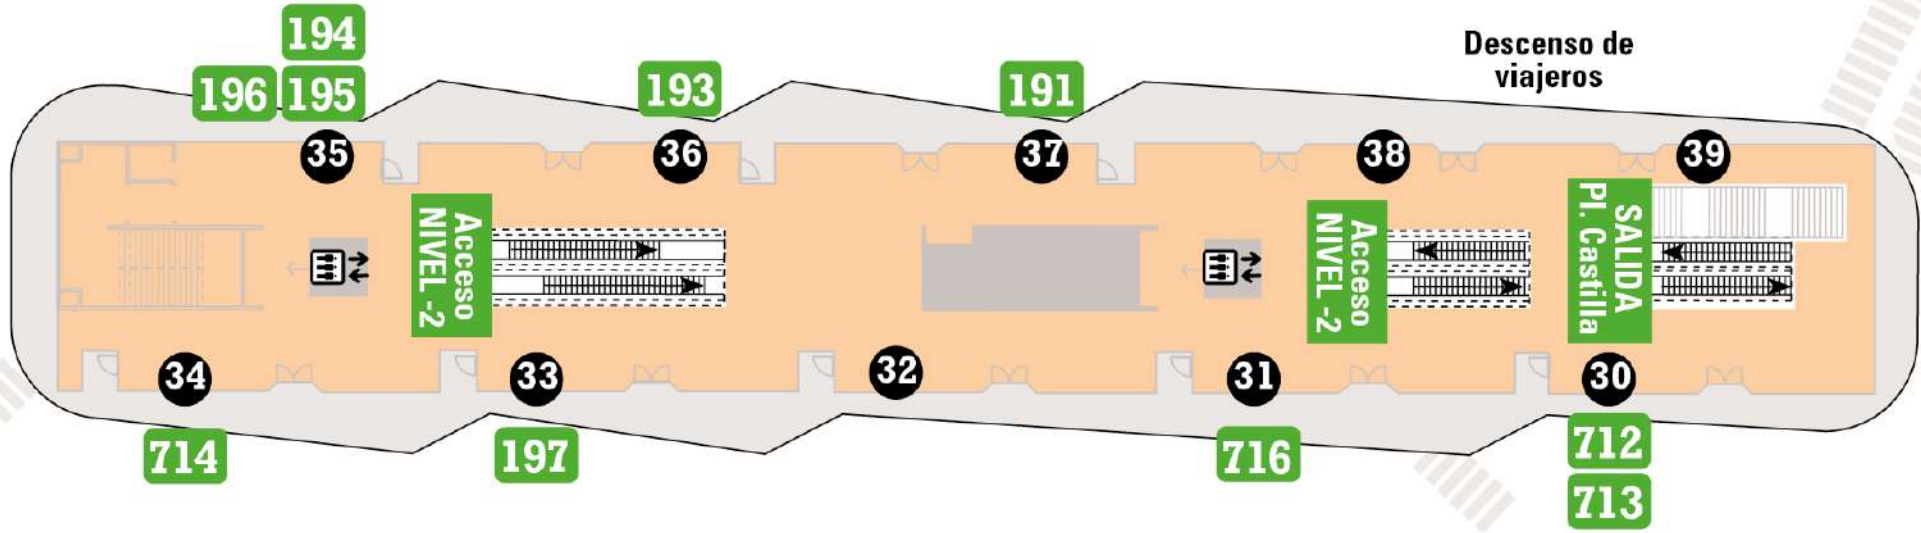

EN SUPERFICIE. NIVEL 0

149 Cabecera Línea EMT

107 Parada Línea EMT

171 Cabecera Línea Interurbana

T62 Línea al trabajo

N22 Parada Línea nocturna de EMT

N702 Parada línea nocturna Interurbana

Isla 4

NIVEL -1. Isla 3
Dársenas (30 a 39)

Descenso de viajeros

194

196 195

193

191

35

36

37

38

39

Acceso
NIVEL -2

Acceso
NIVEL -2

SALIDA
Pl. Castilla

34

33

NIVEL -2

Zona Comercial y acceso a Metro