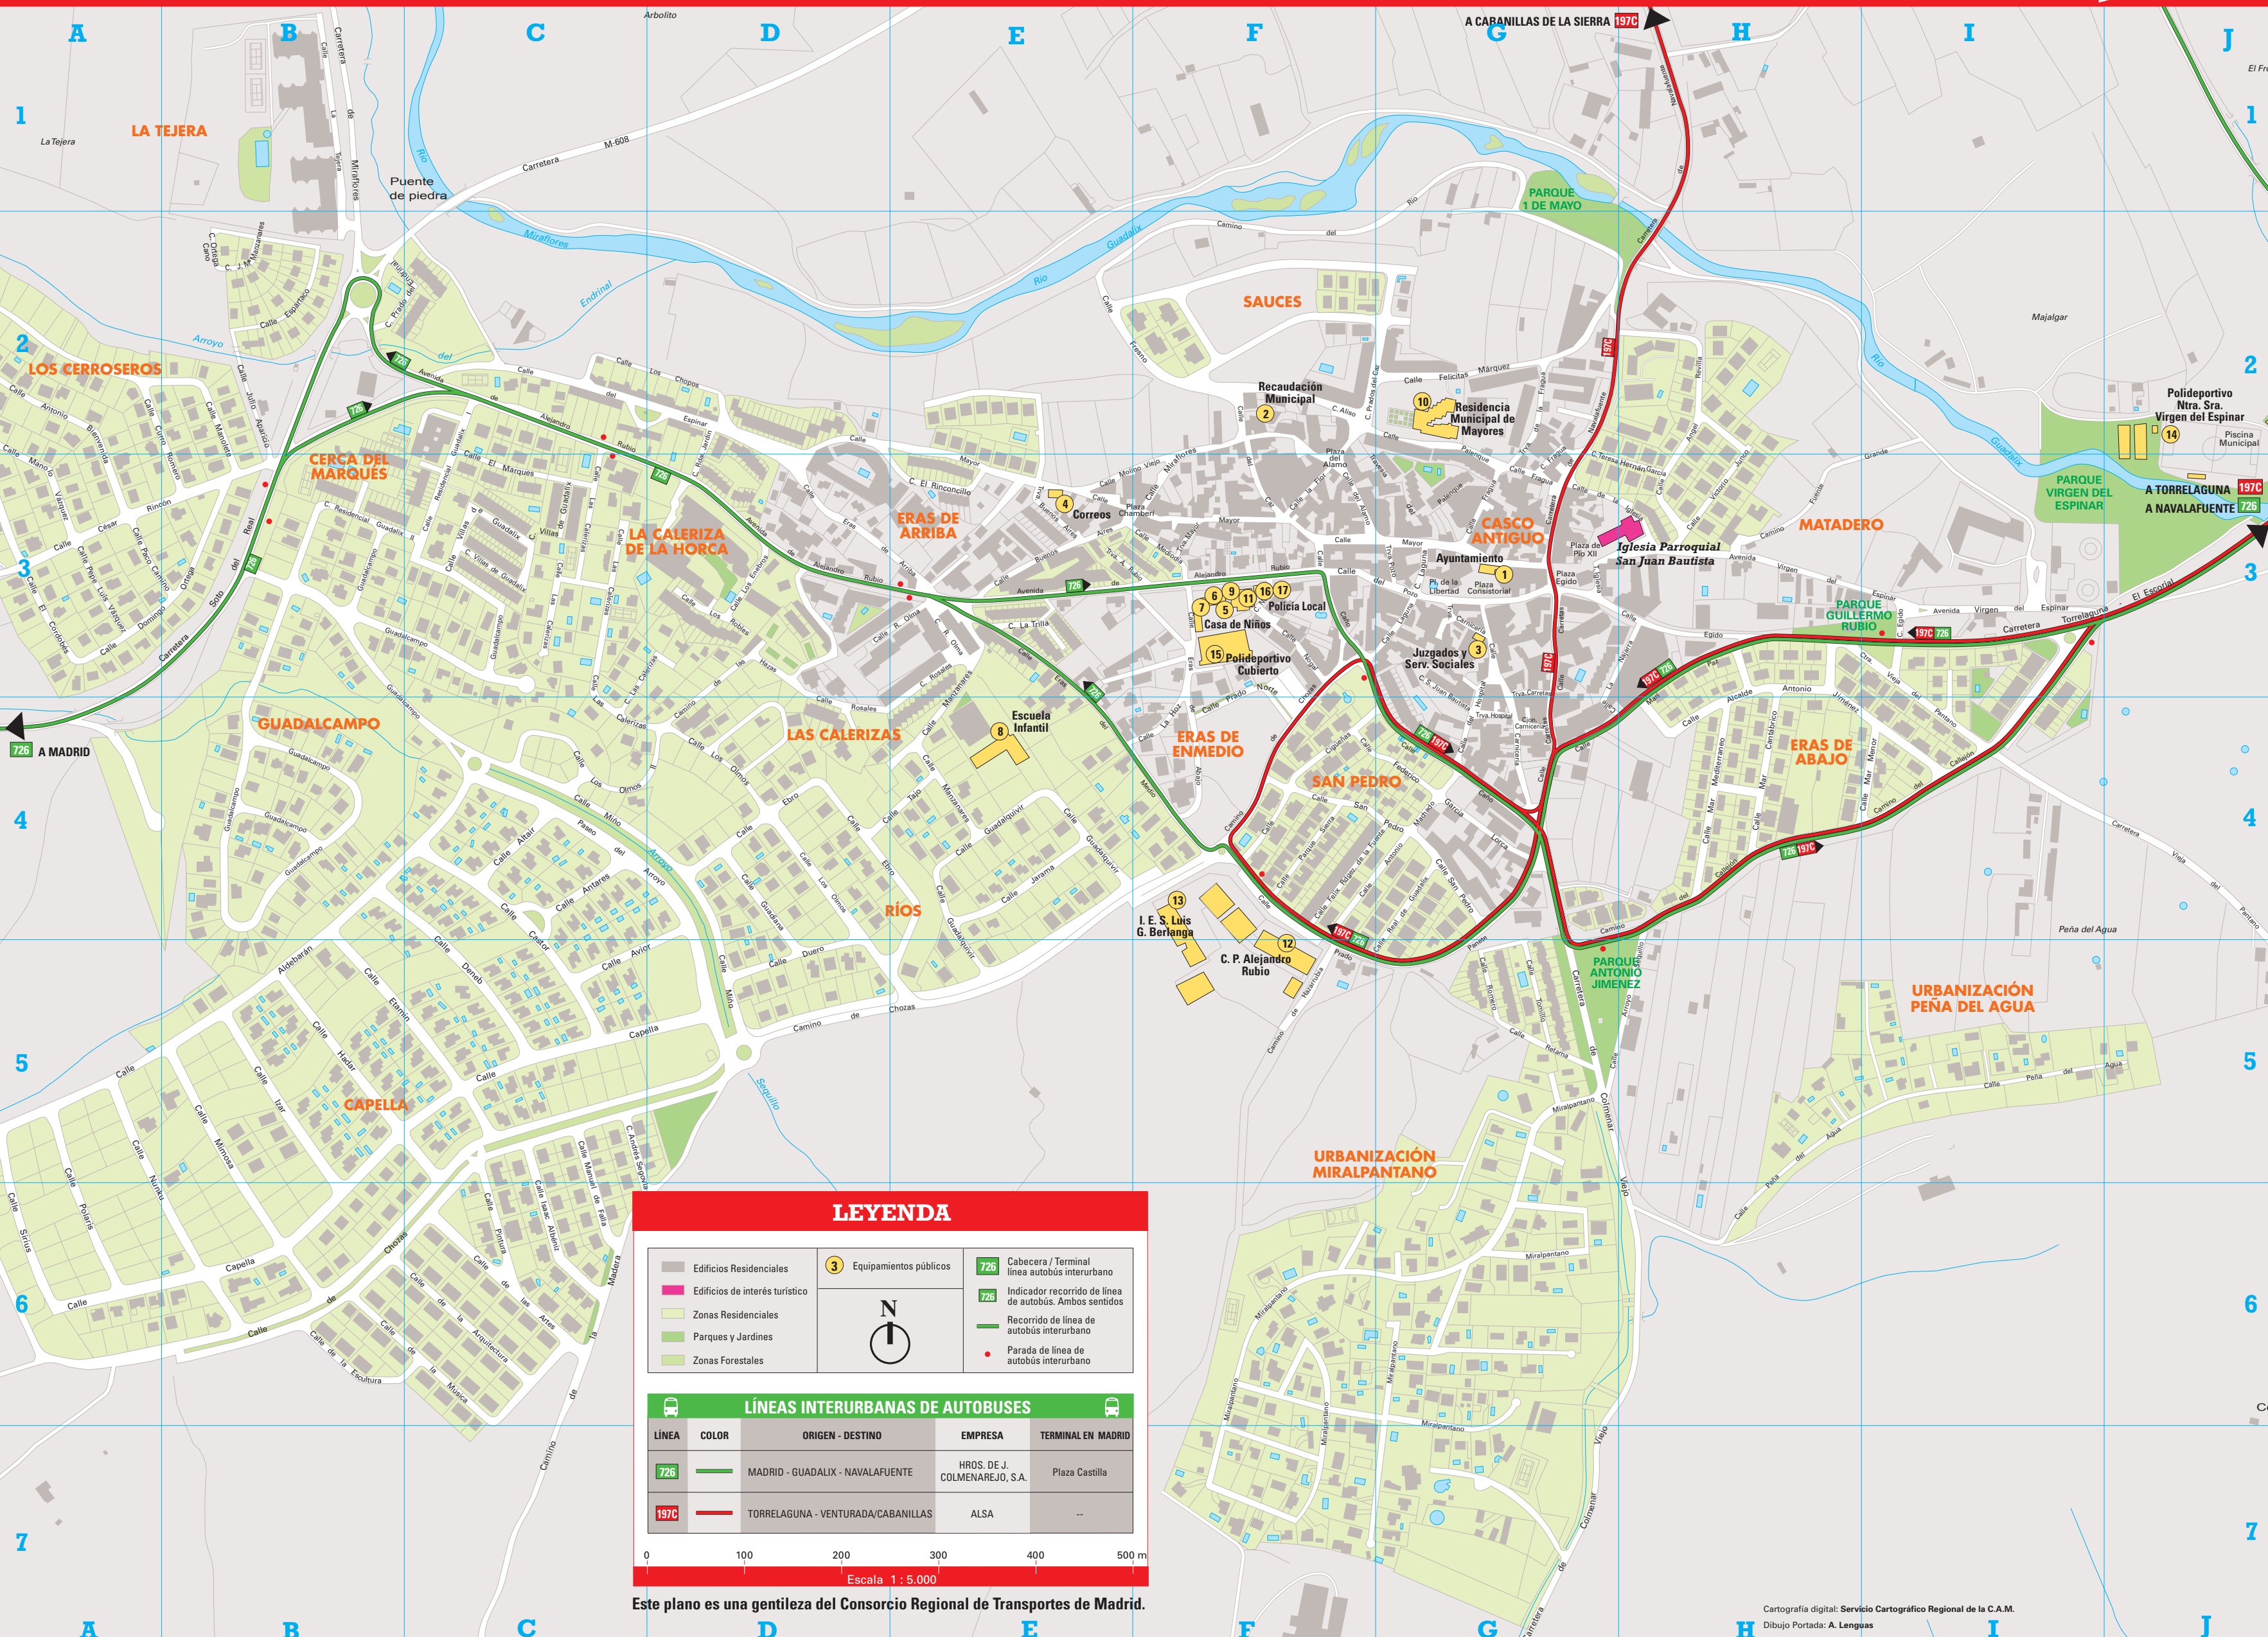

Plano de los transportes de Guadalix de la Sierra

LEYENDA

- Edificios Residenciales
- Edificios de interés turístico
- Zonas Residenciales
- Parques y Jardines
- Zonas Forestales
- Equipamientos públicos
- 726 Cabecera / Terminal línea autobús interurbano
- 726 Indicador recorrido de línea de autobús. Ambos sentidos
- Recorrido de línea de autobús interurbano
- Parada de línea de autobús interurbano

LÍNEAS INTERURBANAS DE AUTOBUSES

LÍNEA	COLOR	ORIGEN - DESTINO	EMPRESA	TERMINAL EN MADRID
726	Verde	MADRID - GUADALIX - NAVALAFUENTE	HRDS. DE J. COLMENAREJO, S.A.	Plaza Castilla
197C	Rojo	TORRELAGUNA - VENTURADA/CABANILLAS	ALSA	---

0 100 200 300 400 500 m
Escala 1 : 5.000

Este plano es una gentileza del Consorcio Regional de Transportes de Madrid.

Cartografía digital: Servicio Cartográfico Regional de la C.A.M.
Dibujo Portada: A. Lengua
Realización: Gonzalo Lorenzo X.