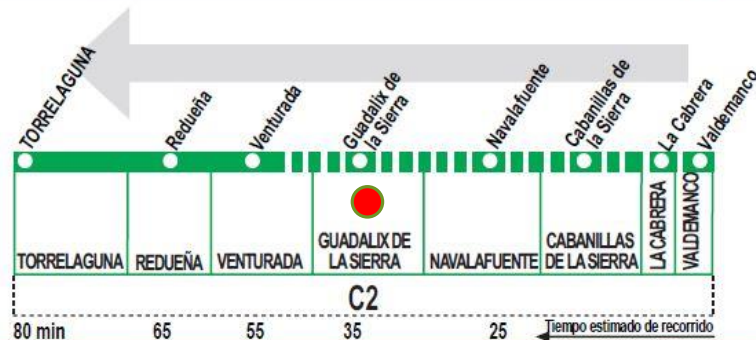

197C Torrelaguna - Venturada/ Cabanillas - Valdemanco

0713 HORARIOS DE PASO APROXIMADO (Vigente todo el año)

TORRELAGUNA	Redueña	Venturada	Guadalix de la Sierra	Navala Fuente	Cabanillas de la Sierra	La Cabrera	Valdemanco
Lunes a viernes laborables							
7:35	7:50	8:00	8:20	8:30	8:40	—	—
11:00	11:15	11:25	11:45	11:55	12:05	—	—
14:30	14:45	14:55	15:15	15:25	15:35	—	—
18:30	18:45	18:55	19:15	19:25	19:35	19:42	19:50

Notas: Sábados, domingos y festivos sin servicios.

AL ALSA. Avda. de América, 9-A.
(Intercambiador de Avenida de América). 28002 MADRID.

Tel: 91 177 99 51
www.alsa.es

197C Valdemanco - Cabanillas/ Venturada - Torrelaguna

0713 HORARIOS DE PASO APROXIMADO (Vigente todo el año)

TORRELAGUNA	Redueña	Venturada	Guadalix de la Sierra	Navala Fuente	Cabanillas de la Sierra	La Cabrera	Valdemanco
Lunes a viernes laborables							
9:35	9:20	9:10	8:50	8:40	8:30	—	—
13:05	12:50	12:40	12:20	12:10	12:00	—	—
16:40	16:25	16:15	15:55	15:45	15:35	—	—
21:10	20:55	20:45	20:25	20:15	20:05	19:58	19:50