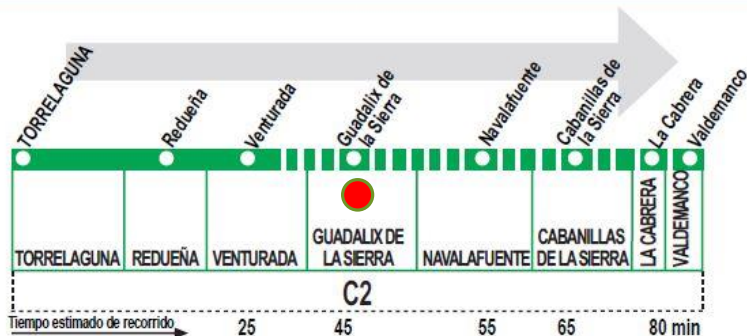

197C Torrelaguna - Venturada/ Cabanillas - Valdemanco

0713 HORARIOS DE PASO APROXIMADO (Vigente todo el año)

TORRELAGUNA	Redueña	Venturada	Guadalix de la Sierra	Navala Fuente	Cabanillas de la Sierra	La Cabrera	Valdemanco
Lunes a viernes laborables							
7:35	7:50	8:00	8:20	8:30	8:40	—	—
11:00	11:15	11:25	11:45	11:55	12:05	—	—
14:30	14:45	14:55	15:15	15:25	15:35	—	—
18:30	18:45	18:55	19:15	19:25	19:35	19:42	19:50

Notas: Sábados, domingos y festivos sin servicios.

AL ALSA. Avda. de América, 9-A.
(Intercambiador de Avenida de América). 28002 MADRID.

Tel: 91 177 99 51
www.alsa.es

197C Valdemanco - Cabanillas/ Venturada - Torrelaguna

0713 HORARIOS DE PASO APROXIMADO (Vigente todo el año)

TORRELAGUNA	Redueña	Venturada	Guadalix de la Sierra	Navala Fuente	Cabanillas de la Sierra	La Cabrera	Valdemanco
Lunes a viernes laborables							
9:35	9:20	9:10	8:50	8:40	8:30	—	—
13:05	12:50	12:40	12:20	12:10	12:00	—	—
16:40	16:25	16:15	15:55	15:45	15:35	—	—
21:10	20:55	20:45	20:25	20:15	20:05	19:58	19:50