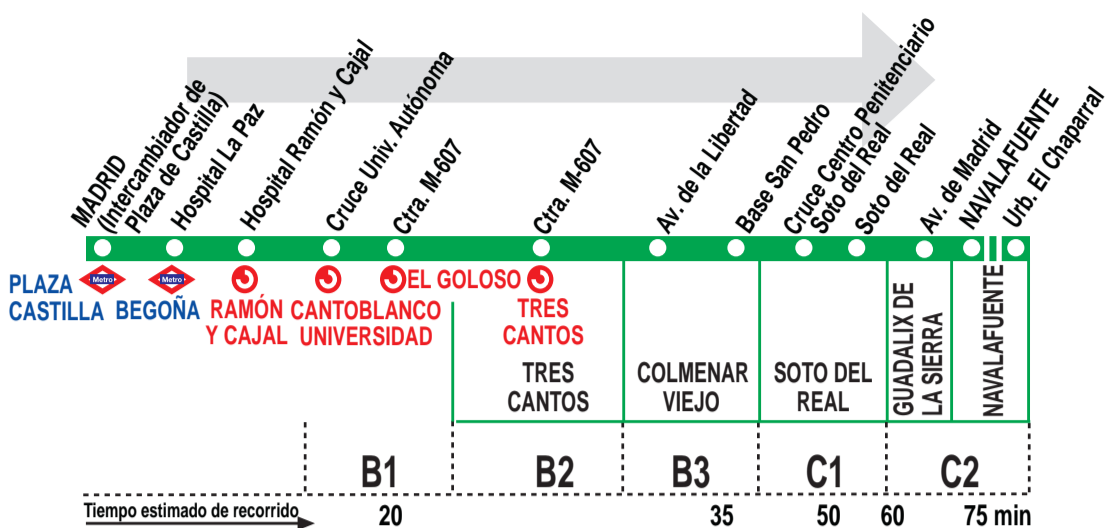

726 Madrid (Plaza de Castilla) - Guadalix - Navalafuente

Horarios de paso aproximado (Vigente todo el año)

Lunes a viernes Laborables

6:55	7:25	7:40	8:00	8:15
7:30	8:00	8:15	8:30	—
7:50 ^C	→	8:35	8:50	9:05
8:25	8:55	9:10	9:25	—
8:50	9:20	9:35	9:50	—
9:20 ^C	9:50	10:05	10:20	10:35
10:00	10:30	10:45	11:00	—
10:30	11:00	11:15	11:30	—
11:00	11:30	11:45	12:00	—
11:20	11:50	12:05	12:20	12:35
12:00	12:30	12:45	13:00	—
12:30	13:00	13:15	13:30	—
13:00	→	13:40	13:55	14:10
13:30	14:00	14:15	14:30	—
14:00 ^C	14:30	14:45	15:00	15:15
—	14:30	14:45	15:00	—
14:30	15:00	15:15	15:30	—
14:35	→	15:20	15:35	—
15:00	15:30	15:45	16:00	—
15:30	→	16:10	16:25	16:40
16:00	16:30	16:45	17:00	17:15
16:45	17:15	17:30	17:45	—
17:00	17:30	17:45	18:00	—
17:30	18:00	18:15	18:30	—
18:00	→	18:40	18:55	19:10
18:30	19:00	19:15	19:30	—
19:15	19:45	20:00	20:15	—
19:30 ^C	20:00	20:15	20:30	20:45
20:00 ^C	20:30	20:45	21:00	21:15
20:30	21:00	21:15	21:30	—
21:15	21:45	22:00	22:15	22:30
22:00	22:30	22:45	23:00	23:15
23:00	23:30	23:45	24:00	—

Sábados laborables, domingos y festivos

8:00	8:30	8:45	9:00	9:15
9:00 ^C	9:30	9:45	10:00	10:15
10:00	10:30	10:45	11:00	11:15
11:00	11:30	11:45	12:00	12:15
12:00	12:30	12:45	13:00	13:15
13:00 ^C	13:30	13:45	14:00	14:15
14:00	14:30	14:45	15:00	15:15
15:00	15:30	15:45	16:00	16:15
16:00	16:30	16:45	17:00	17:15
17:00	17:30	17:45	18:00	18:15
18:00	18:30	18:45	19:00	19:15
19:00 ^C	19:30	19:45	20:00	20:15
20:00	20:30	20:45	21:00	21:15
21:00	21:30	21:45	22:00	22:15
22:00	22:30	22:45	23:00	23:15
23:00	23:30	23:45	24:00	—

Noches de viernes, sábados y vísperas de festivo

23:45 ^S	0:15	0:25	0:40	—
2:30 ^S	3:00	3:10	3:25	—

Notas: A efecto de horarios nocturnos se consideran los festivos nacionales y autonómicos.
^C Continúa a Urb. El Chaparral
^S Salen del Intercambiador de Plaza de Castilla en superficie.